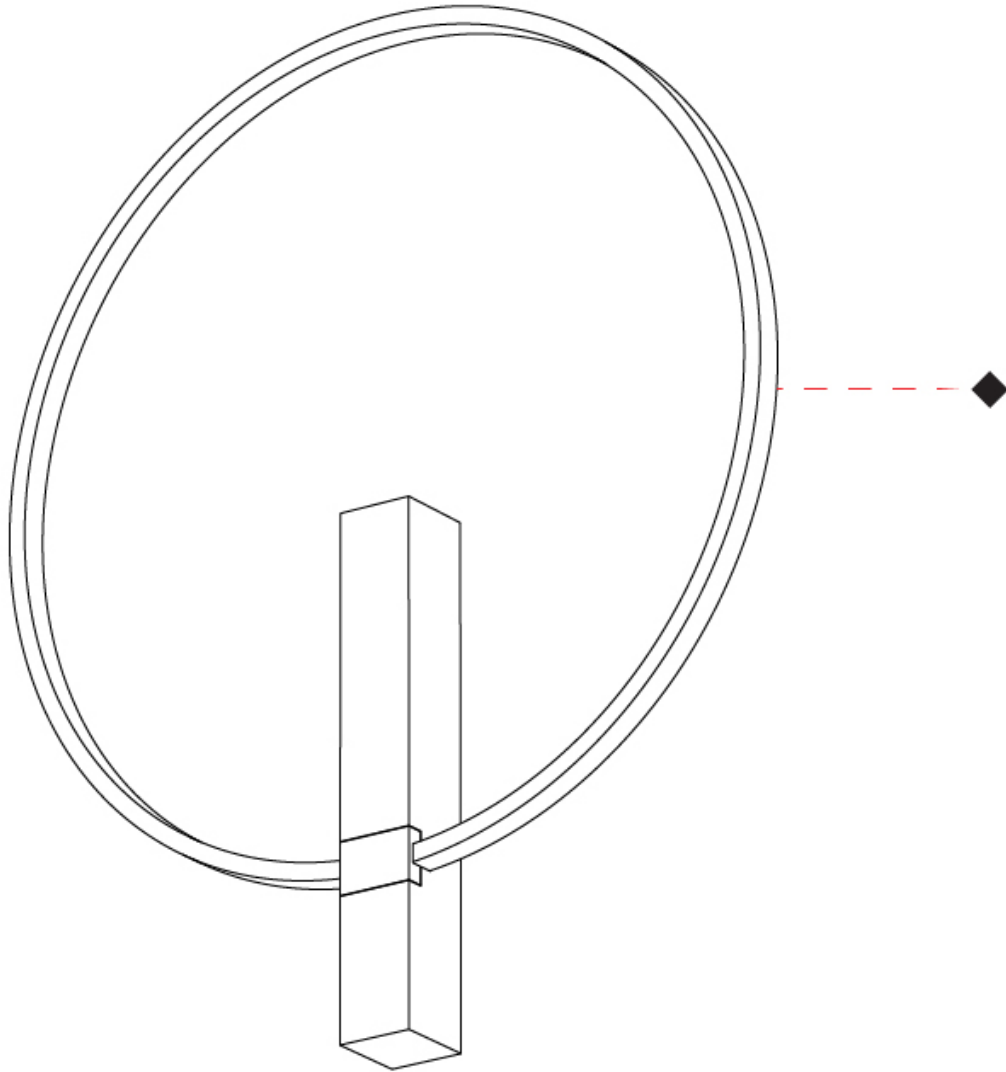

PROJECT
TYPE
SPECIFIER
QUANTITY
DATE

Ø808mm 31 ¹³/₁₆ "

JUST BLACK HALO SURFACE

A33383-

PROJECT	_____
TYPE	_____
SPECIFIER	_____
QUANTITY	_____
DATE	_____

PROJECT

TYPE

SPECIFIER